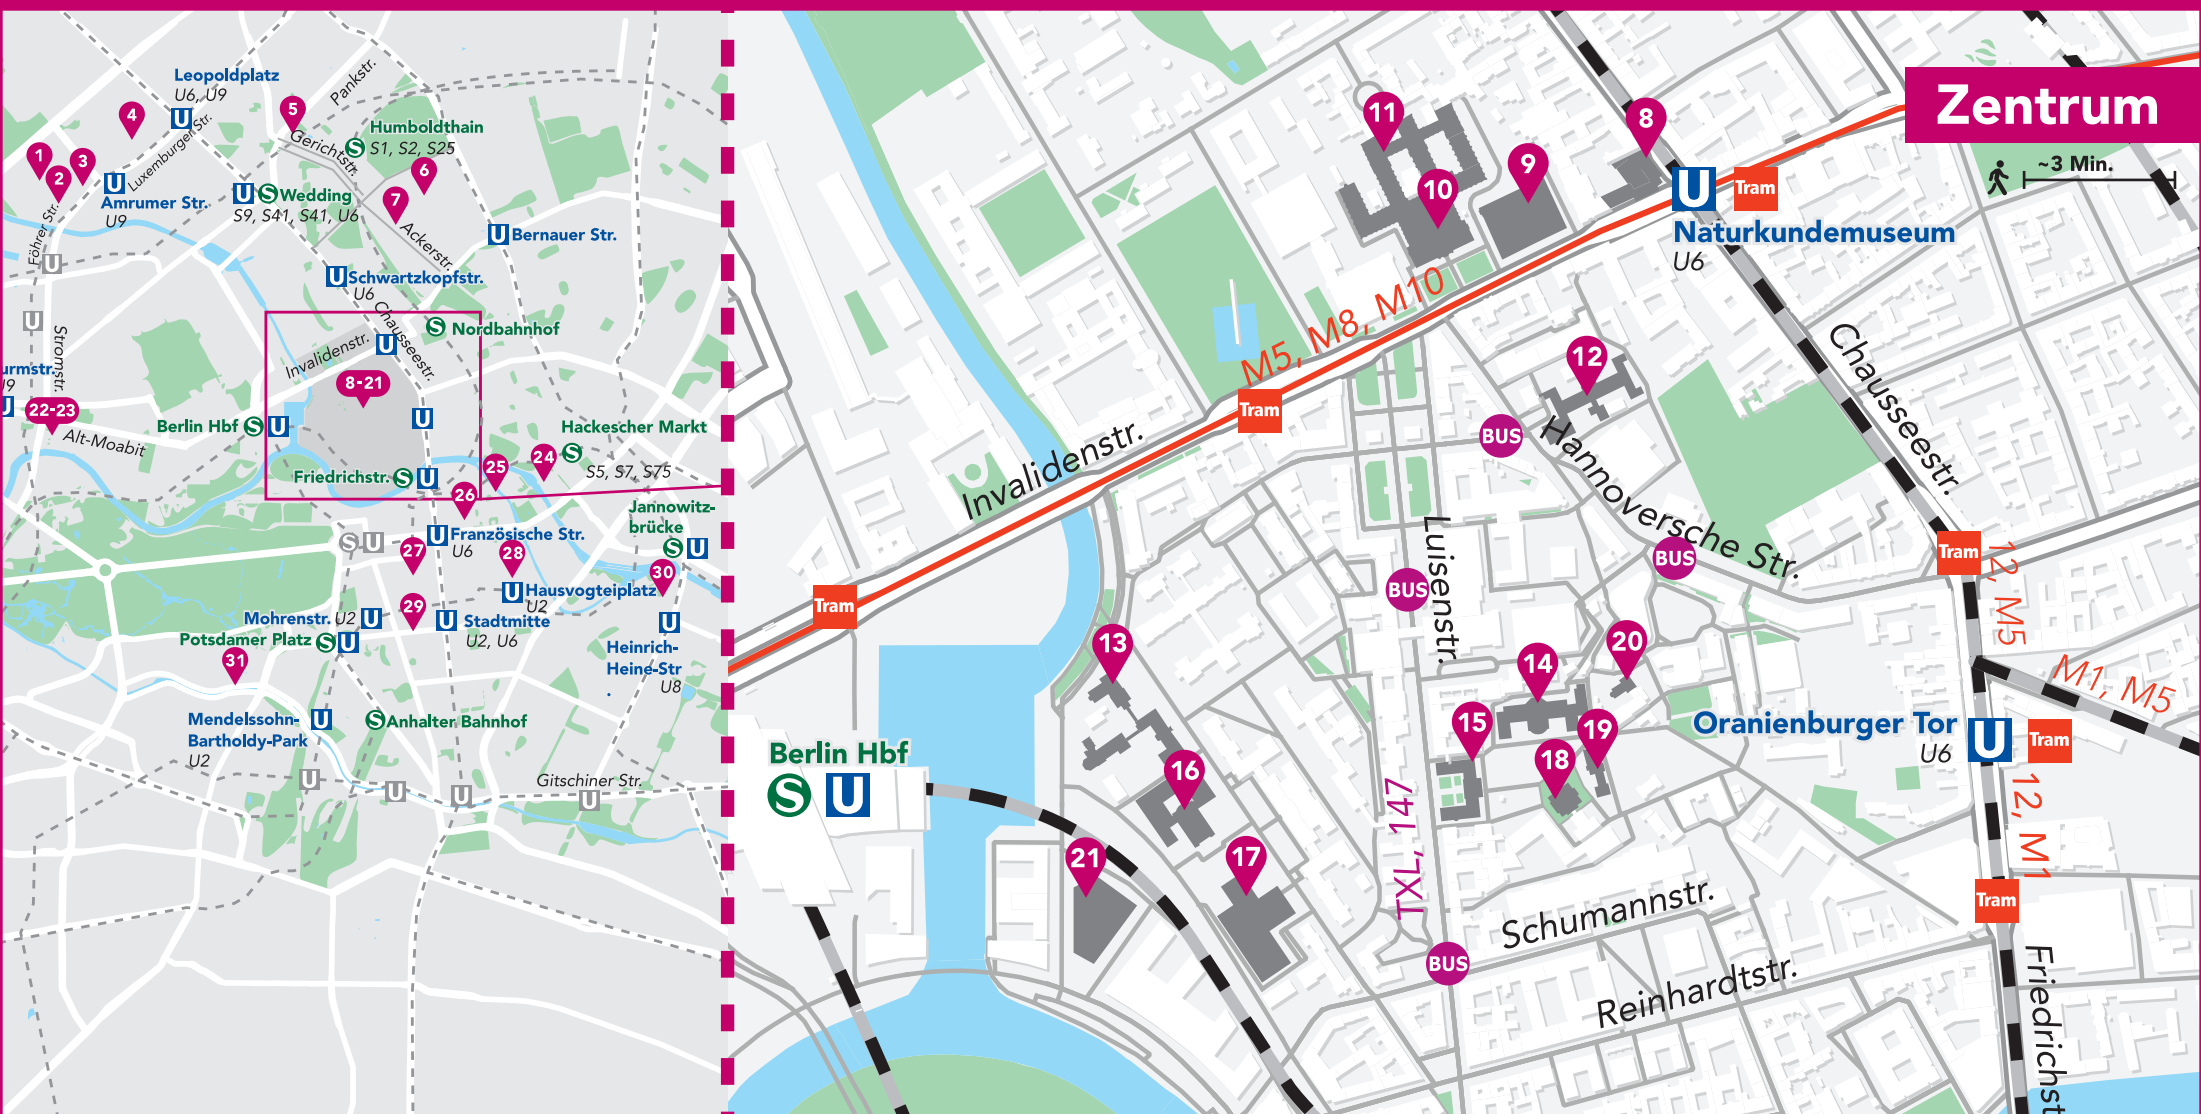

Zentrum

- | | |
|--|--|
| 1 Glashalle, Campus Virchow-Klinikum € | 16 Deutsches Rheuma-Forschungszentrum Berlin |
| 2 Berlin-Brandenburger Centrum für Regenerative Therapien | 17 CharitéCrossOver-Gebäude, Campus Charité Mitte € |
| 3 Deutsches Herzzentrum Berlin | 18 Tieranatomisches Theater |
| 4 Beuth Hochschule für Technik Berlin € | 19 Molekulare Parasitologie |
| 5 IB-Hochschule Berlin € | 20 Bernstein Zentrum für Computational Neuroscience Berlin der HU |
| 6 Haus der KFZ-Technik der TUB € | 21 Futurium € |
| 7 HMKW Hochschule für Medien, Kommunikation und Wirtschaft € | 22 International Psychoanalytic University € |
| 8 Haus der Leibniz-Gemeinschaft € | 23 International Psychoanalytic University € |
| 9 Institut für Biologie/Biophysik der HU | 24 Polnisches Institut Berlin € |
| 10 Museum für Naturkunde € | 25 Institut für Musik- und Medienwissenschaft (HU) |
| 11 Gewächshaus | 26 Hauptgebäude der HU € |
| 12 Bayer Mobil | 27 Alexander von Humboldt Institut für Internet und Gesellschaft € |
| 13 Berliner Medizinhistorisches Museum, Campus Charité Mitte € | 28 Hochschule Fresenius € |
| 14 Wilhelm Waldeyer Haus, Campus Charité Mitte | 29 Zentrum für Osteuropa- und internationale Studien € |
| 15 Humboldt Graduate School € | 30 Haus der Psychologie (Psychologische Hochschule) € |
| | 31 Wissenschaftszentrum Berlin für Sozialforschung € |